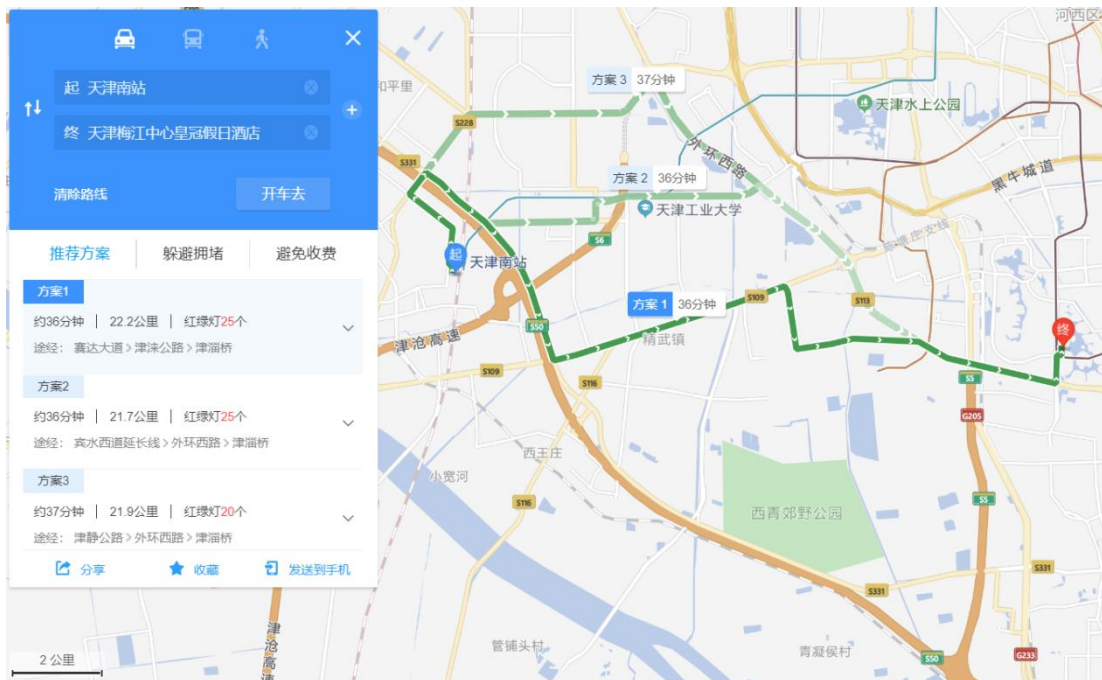

### 1. 会议地点：

天津梅江中心皇冠假日酒店（天津市河西区环岛南路）

地图：<https://j.map.baidu.com/ca/hlp>

### 2. 到达会议地点的主要交通路线：

2.1 天津站 火车站：距梅江中心皇冠假日酒店约 15.1 km，乘车约 33 min。

2.2 天津西站 火车站：距梅江中心皇冠假日酒店约 23.6 km，乘车约 31 min。

2.3 天津南站 火车站：距梅江中心皇冠假日酒店约 22.2 km，乘车约 36 min。

2.4 天津滨海国际机场：距梅江中心皇冠假日酒店约 27.3 km，乘车约 32 min。