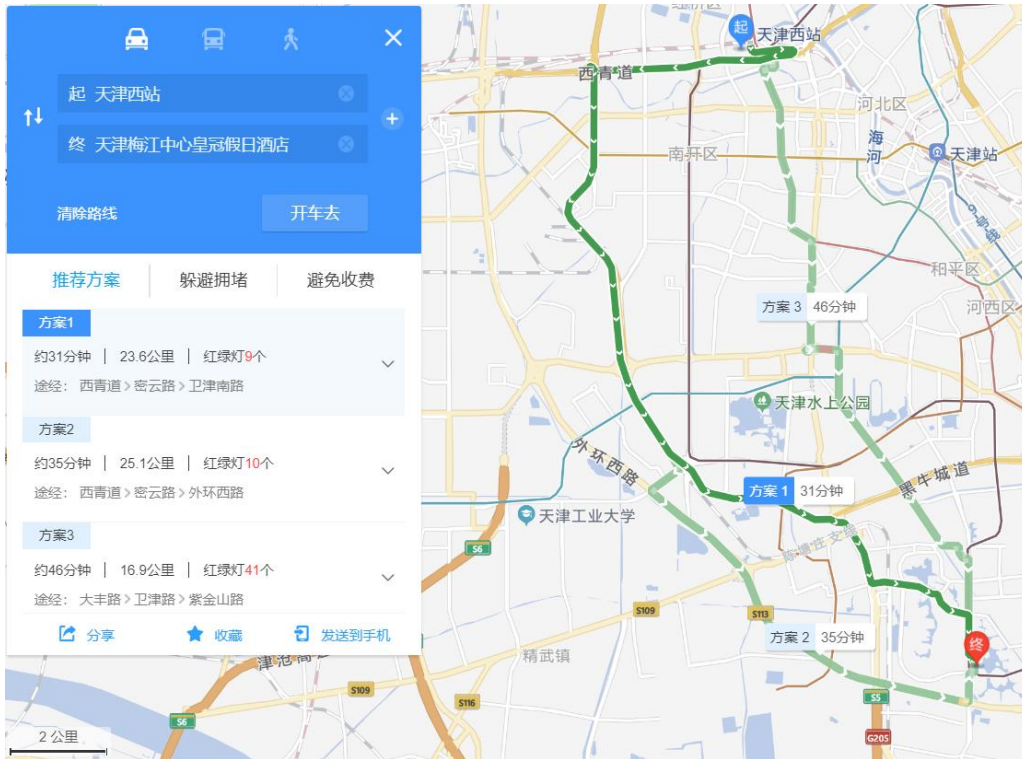

### 1. 会议地点：

天津梅江中心皇冠假日酒店（天津市河西区环岛南路）

地图：<https://j.map.baidu.com/ca/hlp>

### 2. 到达会议地点的主要交通路线：

2.1 天津站 火车站：距梅江中心皇冠假日酒店约 15.1 km，乘车约 33 min。

2.2 天津西站 火车站：距梅江中心皇冠假日酒店约 23.6 km，乘车约 31 min。

2.3 天津南站 火车站：距梅江中心皇冠假日酒店约 22.2 km，乘车约 36 min。

2.4 天津滨海国际机场：距梅江中心皇冠假日酒店约 27.3 km，乘车约 32 min。