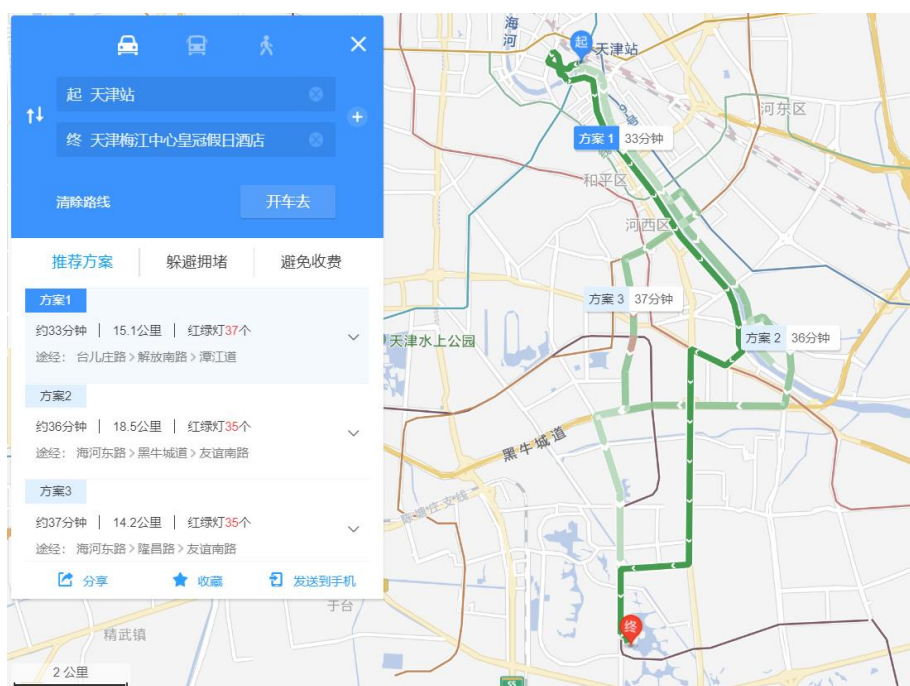

### 1. 会议地点：

天津梅江中心皇冠假日酒店（天津市河西区环岛南路）

地图：<https://j.map.baidu.com/ca/hlp>

### 2. 到达会议地点的主要交通路线：

2.1 天津站 火车站：距梅江中心皇冠假日酒店约 15.1 km，乘车约 33 min。

2.2 天津西站 火车站：距梅江中心皇冠假日酒店约 23.6 km，乘车约 31 min。

2.3 天津南站 火车站：距梅江中心皇冠假日酒店约 22.2 km，乘车约 36 min。

2.4 天津滨海国际机场：距梅江中心皇冠假日酒店约 27.3 km，乘车约 32 min。